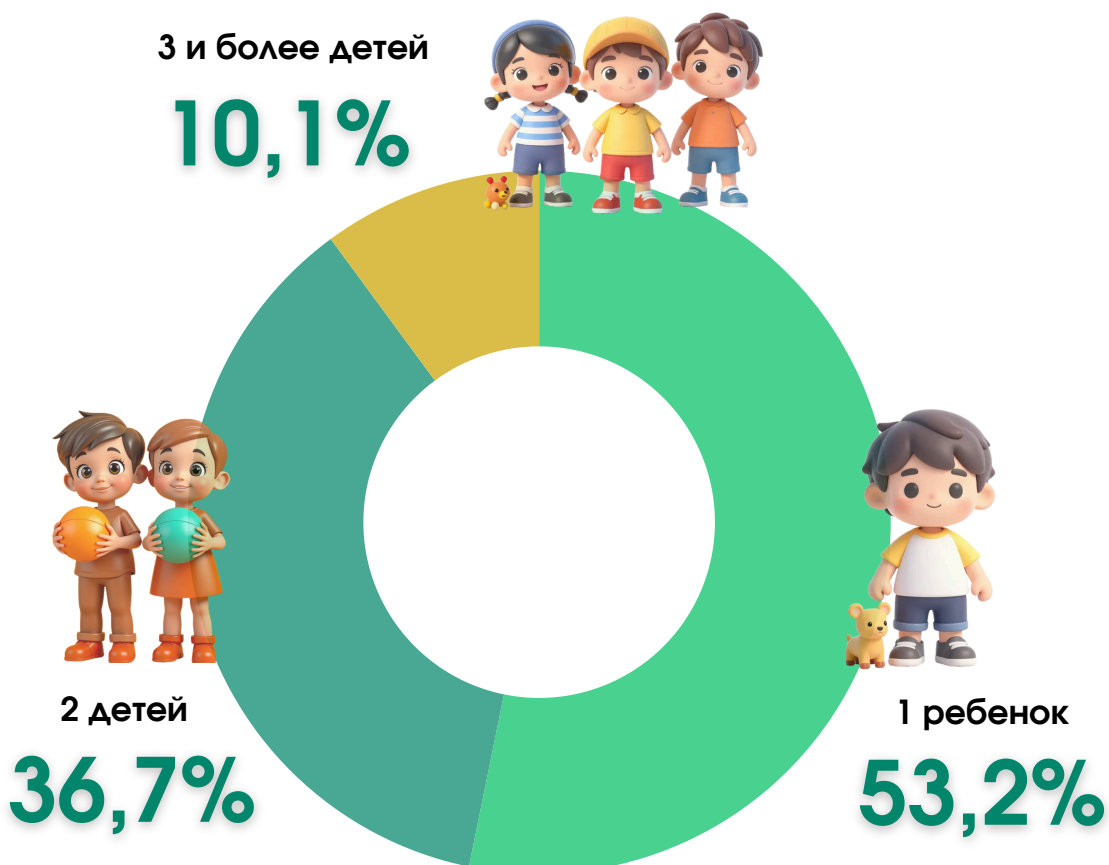

ПО КОЛИЧЕСТВУ ДЕТЕЙ