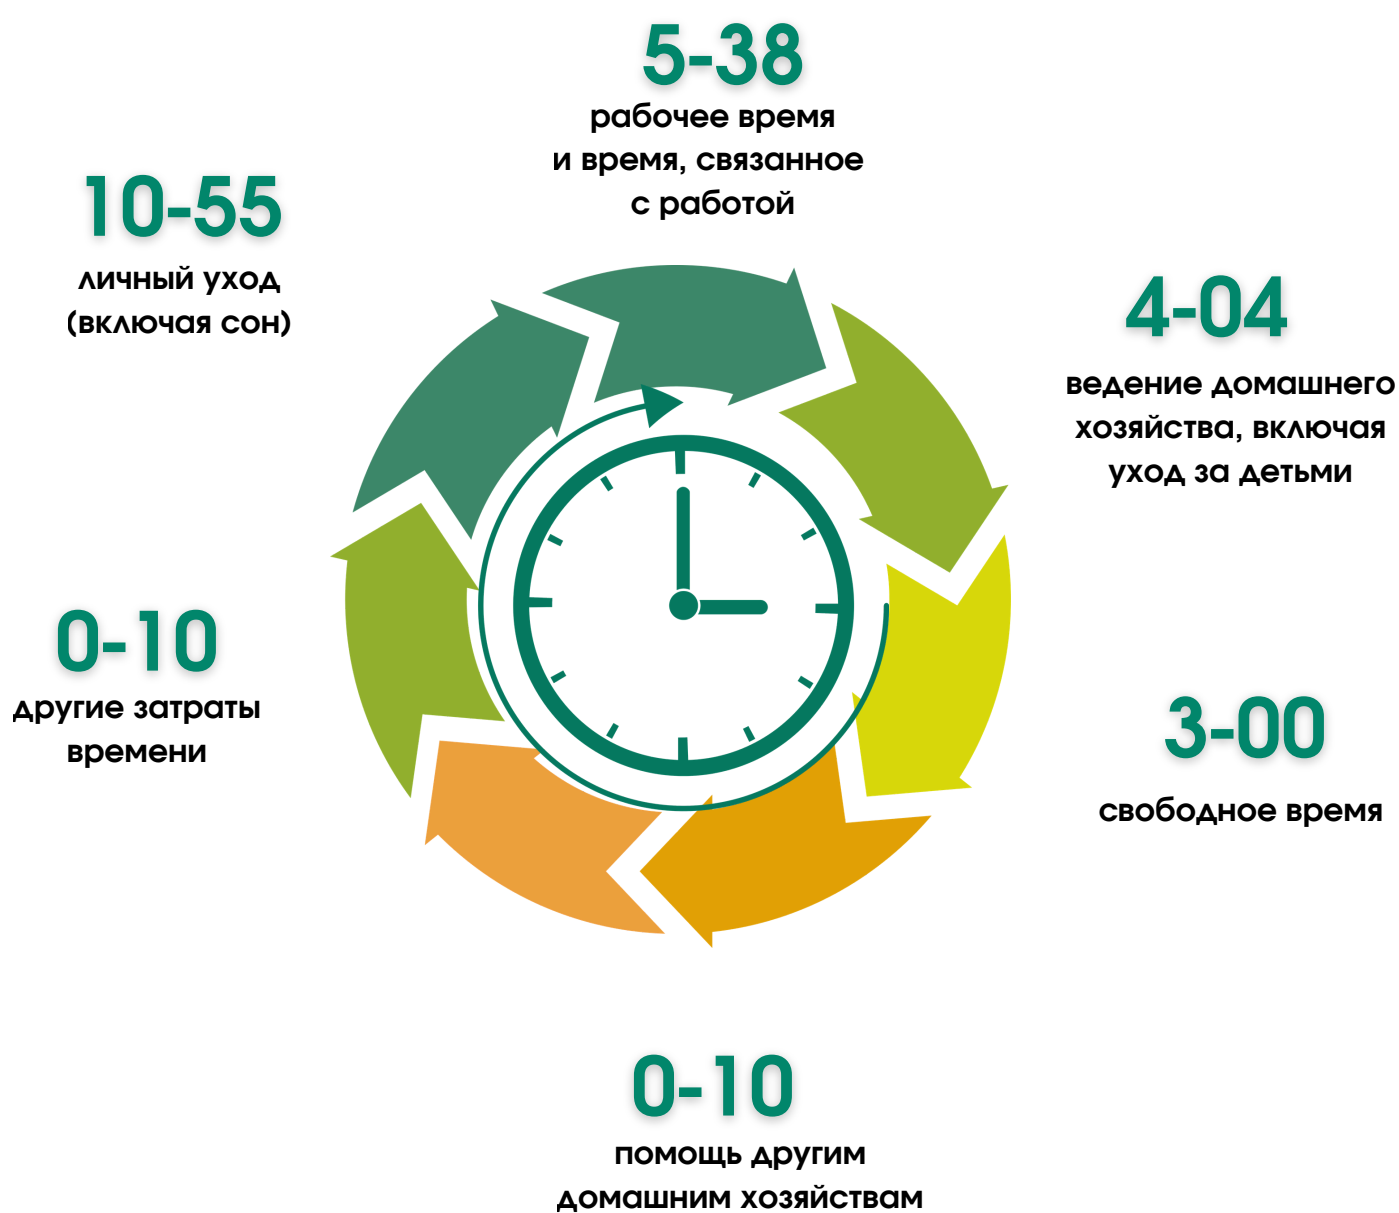

СУТОЧНЫЙ ФОНД ВРЕМЕНИ СЕМЕЙ С ДЕТЬМИ ДО 18 ЛЕТ**

(В СРЕДНЕМ ЗА ДЕНЬ НЕДЕЛИ; В РАСЧЕТЕ НА ЧЕЛОВЕКА В СУТКИ;
ЧАСОВ-МИНУТ)

**По данным выборочного обследования домашних хозяйств в целях изучения использования суточного фонда времени населением.

Актуальная информация размещена:

Представляется в порядке информации.

При использовании информации ссылка на

Главное статистическое управление Гродненской области является обязательной.

© Главное статистическое управление Гродненской области

Телефон: +375 152 55 66 06
E-mail: demogr.grodno@belstat.gov.by

Адрес:
230009, г. Гродно,
ул. Врублевского, 3